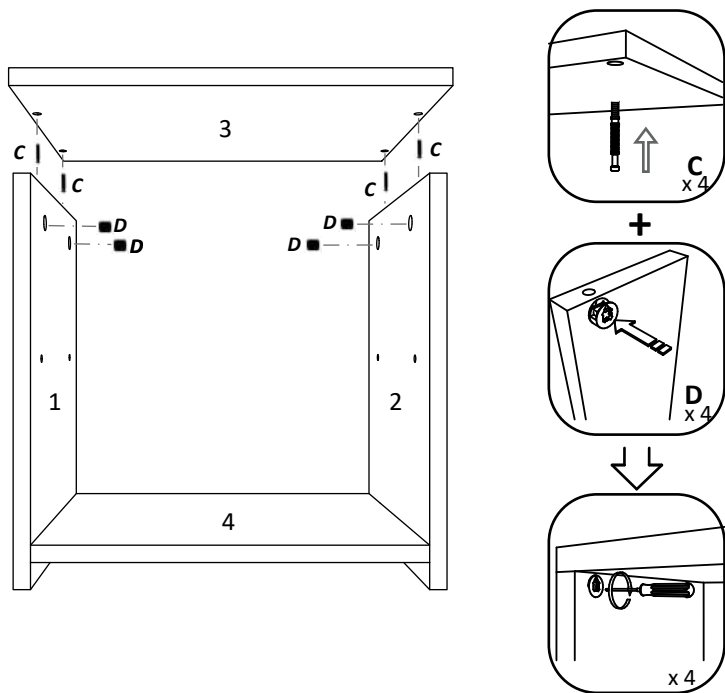

EN ASSEMBLY INSTRUCTIONS - **ALMA BEDSIDE TABLE, 1 SHELF - 400 x 330 x 400 MM**

EN

NUMBER	LENGHT	WIDTH	PCS	COLOUR
1	384	310	1	COLOUR
2	384	310	1	COLOUR
3	402	330	1	COLOUR
4	368	310	1	COLOUR
5	368	300	1	COLOUR
6	370	396	1	BACK PANEL

NUMBER	LENGHT	WIDTH	PCS	COLOUR
1	384	310	1	COLOUR
2	384	310	1	COLOUR
3	402	330	1	COLOUR
4	368	310	1	COLOUR
5	368	300	1	COLOUR
6	370	396	1	BACK PANEL

1

3

2

4