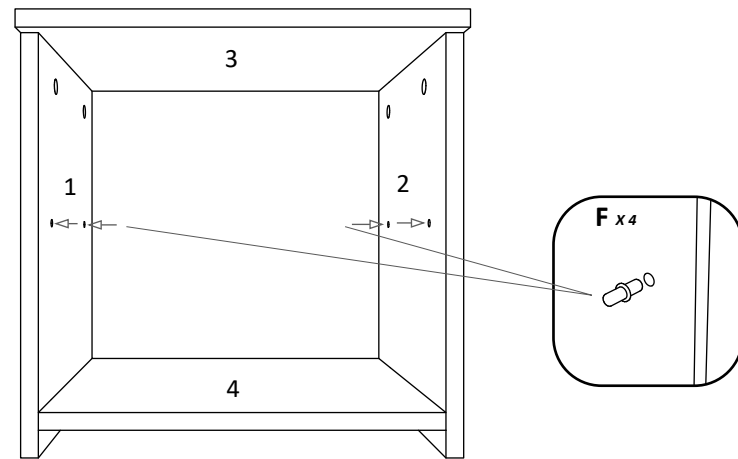

EN ASSEMBLY INSTRUCTIONS - **ALMA BEDSIDE TABLE, 1 SHELF - 400 x 330 x 400 MM**

EN

NUMBER	LENGHT	WIDTH	PCS	COLOUR
1	384	310	1	COLOUR
2	384	310	1	COLOUR
3	402	330	1	COLOUR
4	368	310	1	COLOUR
5	368	300	1	COLOUR
6	370	396	1	BACK PANEL

NUMBER	LENGHT	WIDTH	PCS	COLOUR
1	384	310	1	COLOUR
2	384	310	1	COLOUR
3	402	330	1	COLOUR
4	368	310	1	COLOUR
5	368	300	1	COLOUR
6	370	396	1	BACK PANEL

1

3

2

4