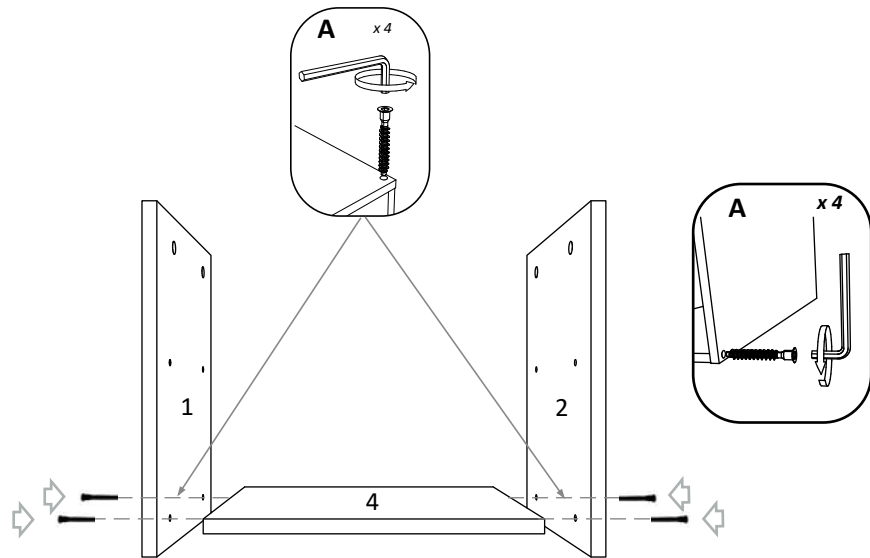

EN ASSEMBLY INSTRUCTIONS - **ALMA BEDSIDE TABLE, 1 SHELF - 400 x 330 x 400 MM**

EN

NUMBER	LENGHT	WIDTH	PCS	COLOUR
1	384	310	1	COLOUR
2	384	310	1	COLOUR
3	402	330	1	COLOUR
4	368	310	1	COLOUR
5	368	300	1	COLOUR
6	370	396	1	BACK PANEL

NUMBER	LENGHT	WIDTH	PCS	COLOUR
1	384	310	1	COLOUR
2	384	310	1	COLOUR
3	402	330	1	COLOUR
4	368	310	1	COLOUR
5	368	300	1	COLOUR
6	370	396	1	BACK PANEL

1

3

2

4