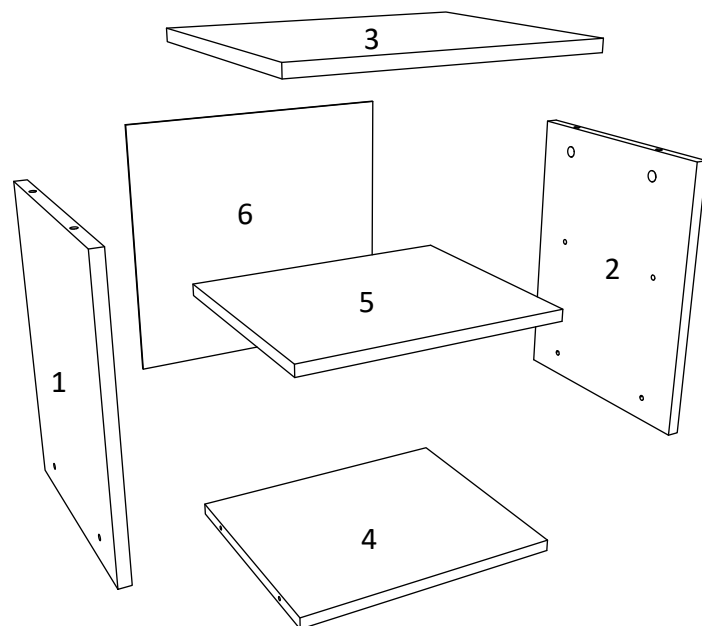

EN ASSEMBLY INSTRUCTIONS - **ALMA BEDSIDE TABLE, 1 SHELF - 400 x 330 x 400 MM**

EN

NUMBER	LENGHT	WIDTH	PCS	COLOUR
1	384	310	1	COLOUR
2	384	310	1	COLOUR
3	402	330	1	COLOUR
4	368	310	1	COLOUR
5	368	300	1	COLOUR
6	370	396	1	BACK PANEL

NUMBER	LENGHT	WIDTH	PCS	COLOUR
1	384	310	1	COLOUR
2	384	310	1	COLOUR
3	402	330	1	COLOUR
4	368	310	1	COLOUR
5	368	300	1	COLOUR
6	370	396	1	BACK PANEL

1

3

2

4