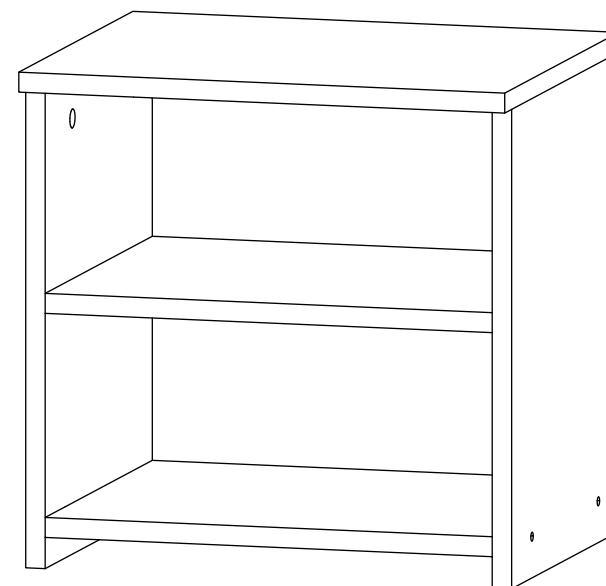

EN ASSEMBLY INSTRUCTIONS - **ALMA BEDSIDE TABLE, 1 SHELF - 400 x 330 x 400 MM**

EN

NUMBER	LENGHT	WIDTH	PCS	COLOUR
1	384	310	1	COLOUR
2	384	310	1	COLOUR
3	402	330	1	COLOUR
4	368	310	1	COLOUR
5	368	300	1	COLOUR
6	370	396	1	BACK PANEL

NUMBER	LENGHT	WIDTH	PCS	COLOUR
1	384	310	1	COLOUR
2	384	310	1	COLOUR
3	402	330	1	COLOUR
4	368	310	1	COLOUR
5	368	300	1	COLOUR
6	370	396	1	BACK PANEL

1

3

2

4