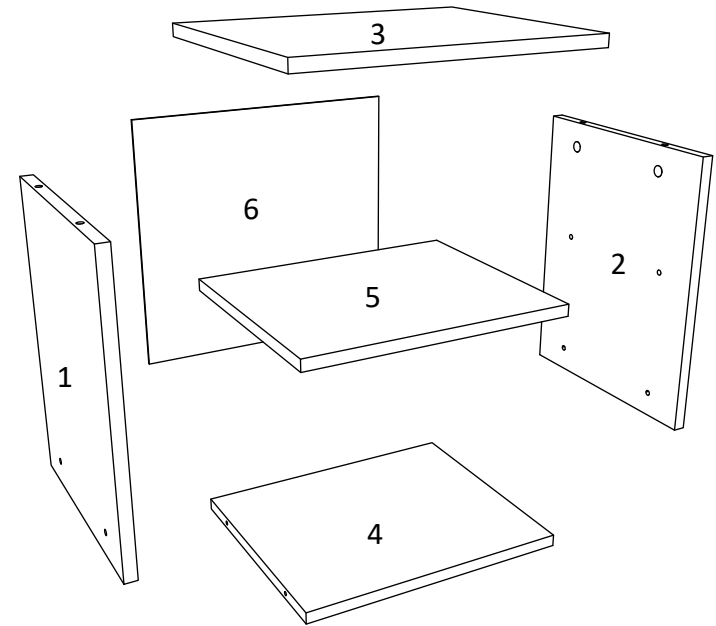

EN ASSEMBLY INSTRUCTIONS - **ALMA BEDSIDE TABLE, 1 SHELF - 400 x 330 x 400 MM**

EN

NUMBER	LENGHT	WIDTH	PCS	COLOUR
1	384	310	1	COLOUR
2	384	310	1	COLOUR
3	402	330	1	COLOUR
4	368	310	1	COLOUR
5	368	300	1	COLOUR
6	370	396	1	BACK PANEL

NUMBER	LENGHT	WIDTH	PCS	COLOUR
1	384	310	1	COLOUR
2	384	310	1	COLOUR
3	402	330	1	COLOUR
4	368	310	1	COLOUR
5	368	300	1	COLOUR
6	370	396	1	BACK PANEL

1

3

2

4