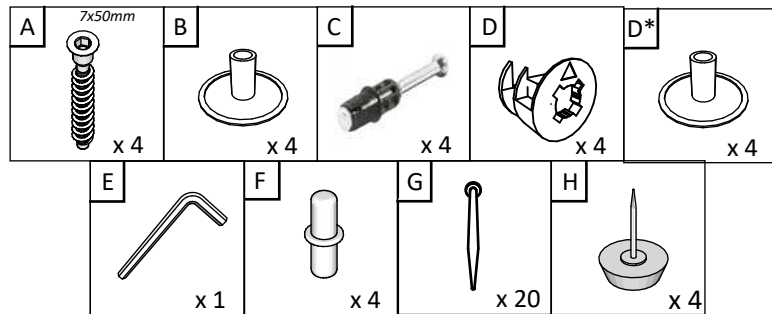

EN ASSEMBLY INSTRUCTIONS - **ALMA BEDSIDE TABLE, 1 SHELF - 400 x 330 x 400 MM**

EN

NUMBER	LENGHT	WIDTH	PCS	COLOUR
1	384	310	1	COLOUR
2	384	310	1	COLOUR
3	402	330	1	COLOUR
4	368	310	1	COLOUR
5	368	300	1	COLOUR
6	370	396	1	BACK PANEL

NUMBER	LENGHT	WIDTH	PCS	COLOUR
1	384	310	1	COLOUR
2	384	310	1	COLOUR
3	402	330	1	COLOUR
4	368	310	1	COLOUR
5	368	300	1	COLOUR
6	370	396	1	BACK PANEL

1

3

2

4