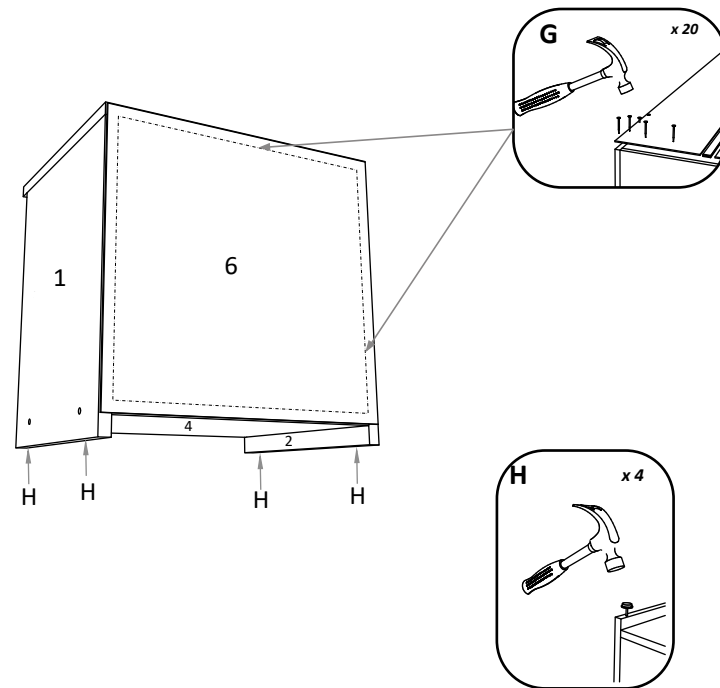

EN ASSEMBLY INSTRUCTIONS - **ALMA BEDSIDE TABLE, 1 SHELF - 400 x 330 x 400 MM**

EN

NUMBER	LENGHT	WIDTH	PCS	COLOUR
1	384	310	1	COLOUR
2	384	310	1	COLOUR
3	402	330	1	COLOUR
4	368	310	1	COLOUR
5	368	300	1	COLOUR
6	370	396	1	BACK PANEL

NUMBER	LENGHT	WIDTH	PCS	COLOUR
1	384	310	1	COLOUR
2	384	310	1	COLOUR
3	402	330	1	COLOUR
4	368	310	1	COLOUR
5	368	300	1	COLOUR
6	370	396	1	BACK PANEL

1

3

2

4